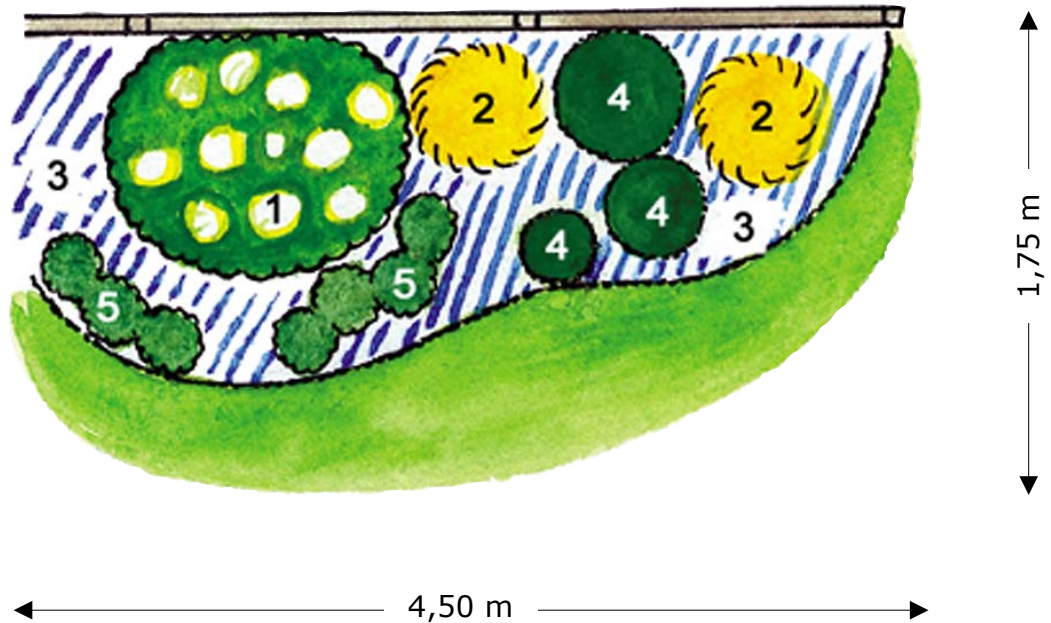

Gartenideen

Das ganze Jahr gut in Form

Pflanzplan

Legende

- 1 1x Hortensie 'Annabelle' (Blüte weiß; VII-IX; 100 cm)
- 2 2x Riesenfedergras (Blütezeit VI- VII; 40 cm)
- 3 30x Chinesische Bleiwurz (20 cm)
- 4 3x Buchsbaum (40 cm)
- 5 7x Heidegünsel (Blüte rosa; VIII-IX; 20 cm)

Illustration: Vogt