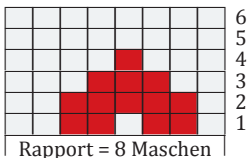

JACQUARDMUSTER A

Rapport =
4 Maschen

Legende

 = Weinrot

 = Creme

JACQUARDMUSTER B

Rapport =
4 Maschen

Legende

 = Creme

 = Graugrün

JACQUARDMUSTER C

Rapport = 8 Maschen

Legende

 = Creme

 = Weinrot

JACQUARDMUSTER D

Rapport = 8 Maschen

Legende

 = Camel

 = Creme

JACQUARDMUSTER E

Rapport =
4 Maschen

Legende

 = Creme