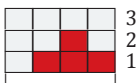

JACQUARDMUSTER A

Rapport =
4 Maschen

Legende

 = Weinrot

 = Creme

JACQUARDMUSTER B

Rapport =
4 Maschen

Legende

 = Creme

 = Graugrün

JACQUARDMUSTER C

Rapport = 8 Maschen

Legende

 = Creme

 = Weinrot

JACQUARDMUSTER D

Rapport = 8 Maschen

Legende

 = Camel

 = Creme

JACQUARDMUSTER E

Rapport =
4 Maschen

Legende

 = Creme