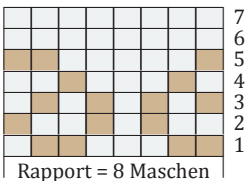

JACQUARDMUSTER A

Rapport =
4 Maschen

Legende

 = Weinrot

 = Creme

JACQUARDMUSTER B

Rapport =
4 Maschen

Legende

 = Creme

 = Graugrün

JACQUARDMUSTER C

Rapport = 8 Maschen

Legende

 = Creme

 = Weinrot

JACQUARDMUSTER D

Rapport = 8 Maschen

Legende

 = Camel

 = Creme

JACQUARDMUSTER E

Rapport =
4 Maschen

Legende

 = Creme

 = Weinrot