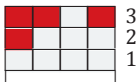

 = Creme

 = Graugrün

JACQUARDMUSTER C

Rapport = 8 Maschen

Legende

 = Creme

 = Weinrot

JACQUARDMUSTER D

Rapport = 8 Maschen

Legende

 = Camel

 = Creme

JACQUARDMUSTER E

Rapport =
4 Maschen

Legende

 = Creme